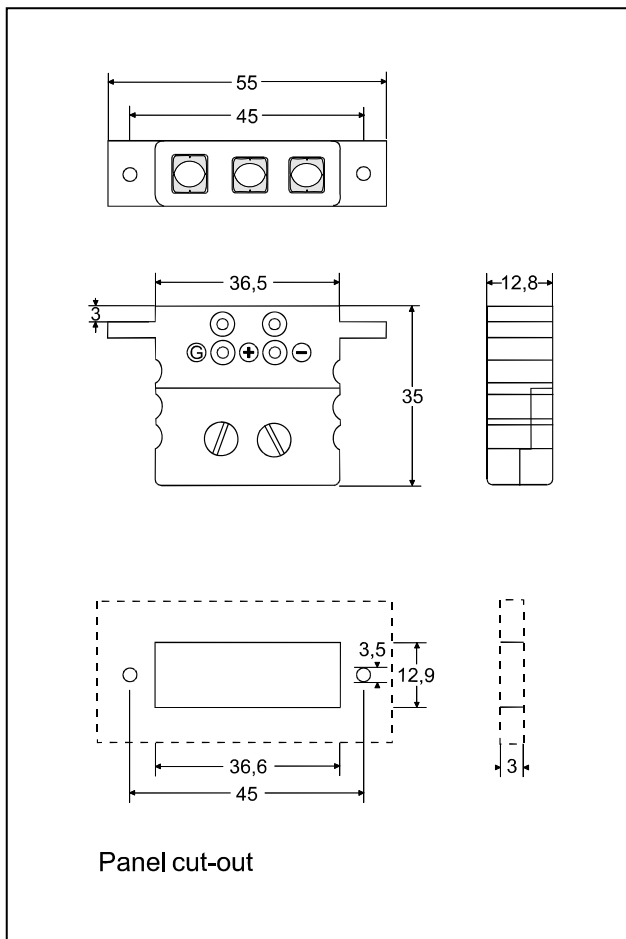

Pannelli

Inserto da Pannello Standard a Tre Contatti con Alette di Fissaggio

Applicazioni: Inserto da pannello per circuiti di termocoppia e RTD Adatti ad essere utilizzati con cavi sottili o isolati in ossido minerale. Il terzo contatto viene utilizzato per il filo di terra, la continuità dello schermo o come terzo filo per le termoresistenze. Può essere montato singolarmente o in più inserti ravvicinati su telai personalizzati. Fissaggio per mezzo di due viti M 3

Costruzione:

- Corpo in materiale termoplastico di alta qualità addizionato con fibra di vetro con contatti molleggiati in materiale di termocoppia originale.
- Contatti polarizzati per assicurare un corretto inserimento
- Facile connessione dei conduttori per mezzo della costruzione a sandwich.
- Divisori stampati per impedire corto circuiti.
- Corpo monoblocco di robusta fattura.

Dimensioni conduttori:

- Accetta conduttori da 0,2 mm a 2,0 mm.
- Diametro massimo del cavo 8,0 mm.

Temperatura di utilizzo:

- 200°C massimo

Codice colori:

Disponibili in tutti i codici colori standard inclusi NFE, BS, JIS, etc..