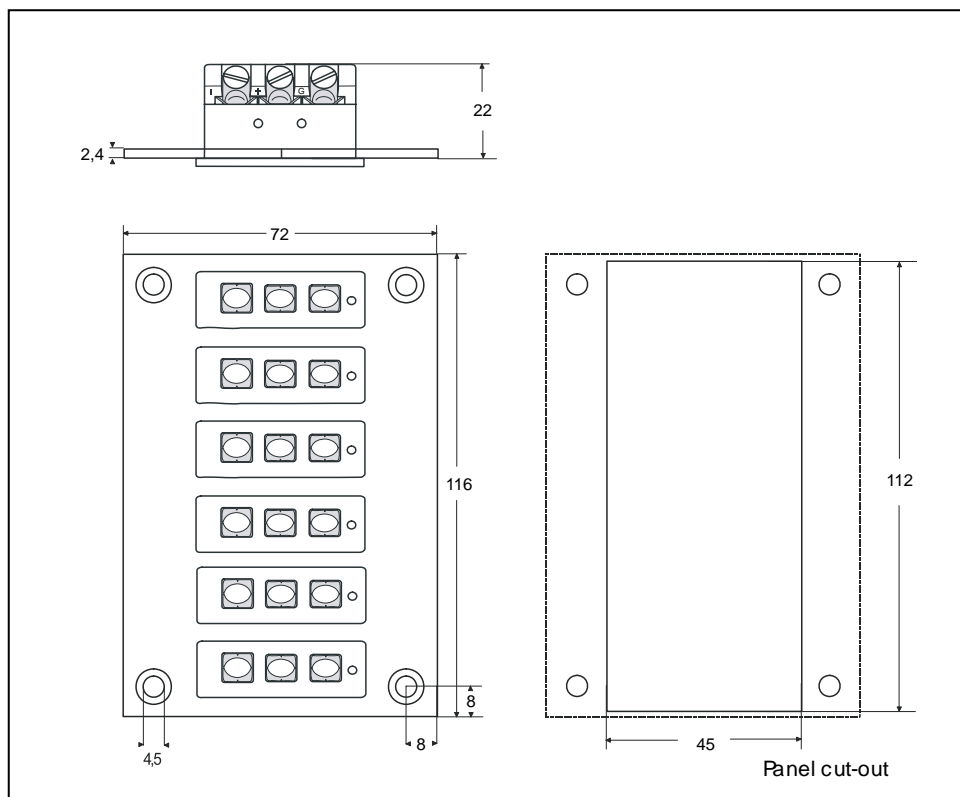

## Pannello Standard Verticale Alta Temperatura

**Applicazioni:** pannello assemblato per circuiti di termocoppia ed RTD, per l'installazione in sale di controllo, banchi prova, applicazioni da laboratorio, impianti pilota, etc.

### Costruzione:

- Telaio in acciaio inossidabile per una protezione totale alla corrosione
- Barrette di fissaggio in acciaio inossidabile e viti in ottone nichelato per un aspetto professionale
- L'assemblaggio rende impossibile la rimozione degli inserti dal pannello
- Disponibile in versione da 1 a 6 circuiti Altre versioni disponibili su richiesta

### Dimensione Conduttori:

- Accetta conduttori da 0,2 mm a 2,0 mm