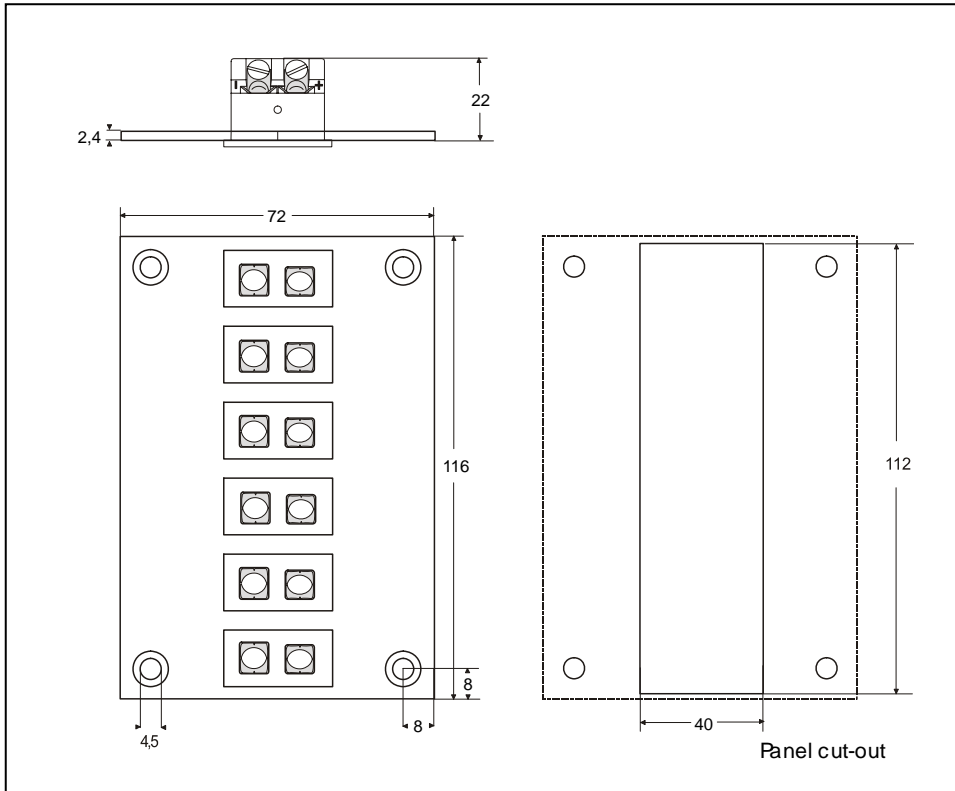

Pannelli

Panello Standard Vericale Alta Temperatura

Applicazioni: pannello assemblato per circuiti di termocoppia ed RTD, per l'installazione in sale di controllo, banchi prova, applicazioni da laboratorio, impianti pilota, etc.

Costruzione:

- Telaio in acciaio inossidabile per una protezione totale alla corrosione
- Barrette di fissaggio in acciaio inossidabile e viti in ottone nichelato per un aspetto professionale
- L'assemblaggio rende impossibile la rimozione degli inserti dal pannello
- Disponibile in versione da 1 a 6 circuiti Altre versioni disponibili su richiesta

- Le viti di serraggio degli inserti inclinate semplificano il cablaggio dopo il posizionamento del pannello. Questo elimina la necessità di rimuovere il pannello completo o un inserto per sostituire un cavo di collegamento

Dimensione Conduttori:

- Accetta conduttori da 0,2 mm a 2,0 mm

Temperatura di utilizzo :

- 350°C massimo.

Codice: PASVH-xx Per gli ultimi due codici (xx) fare riferimento alla tabella sotto

Codize	E	J	K	N	T	U	R/S	C	B
Calibrazione							Pt13Rh/ Pt	W5Re/ W26Re	Pt6Rh/ Pt30Rh
Materiale compensato per	NiCr	Fe	NiCr	NiCrSi	Cu	Cu	Cu	CPX	Cu
Contatto Positive	CuNi	CuNi	NiAl	NiSi	CuNi	Cu	Alloy #11	CNX	Cu
Contatto Negative									
Codice Colori IEC									
Colore Bollino	Viola	Nero	Verde	Rosa	Marrone	Bianco	Arancione	Rosso	Grigio
Codice	EI	JI	KI	NI	TI	UI	RI	C	BI
CodiceColoriANSI									
Colore Bollino	Viola	Nero	Giallo	Arancione	Blu	Bianco	Verde	Rosso	Grigio
Codice	EI	JI	KI	NI	TI	UI	RI	C	BI
Codice Colori DIN									
Colore Bollino		Blu	Verde		Marrone		Bianco		Grigio
Codice		JD	KI		TI		RD		BI

01-08-07

Hamitherm BV – PO Box 433 – 2100 AK Heemstede – The Netherlands.

Tel. +31 (0)23 547 1283 – Fax +31 (0)23 547 8036 – info@hamitherm.nl - www.hamitherm.nl