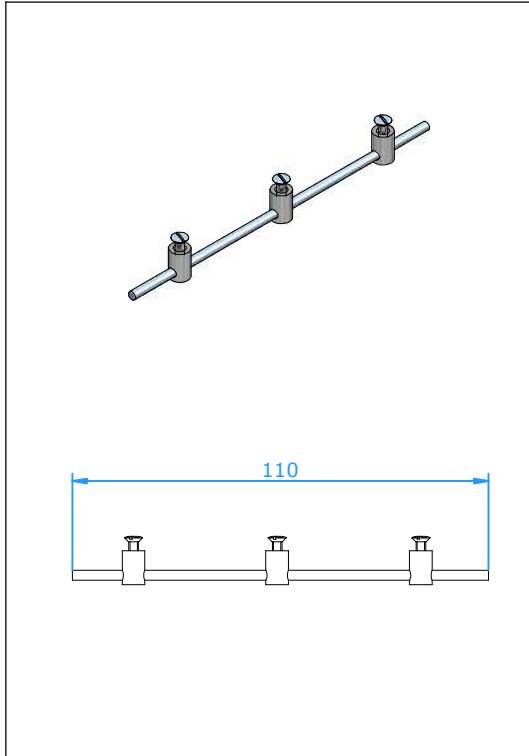

Accessoires Panneaux

Montage Set

**Application:**

Montage set pour monter a maximum de six prise standard ou miniature dans une panneau personnalisée

Construction:

- 110 mm bar avec vis et blocks.

Référence: