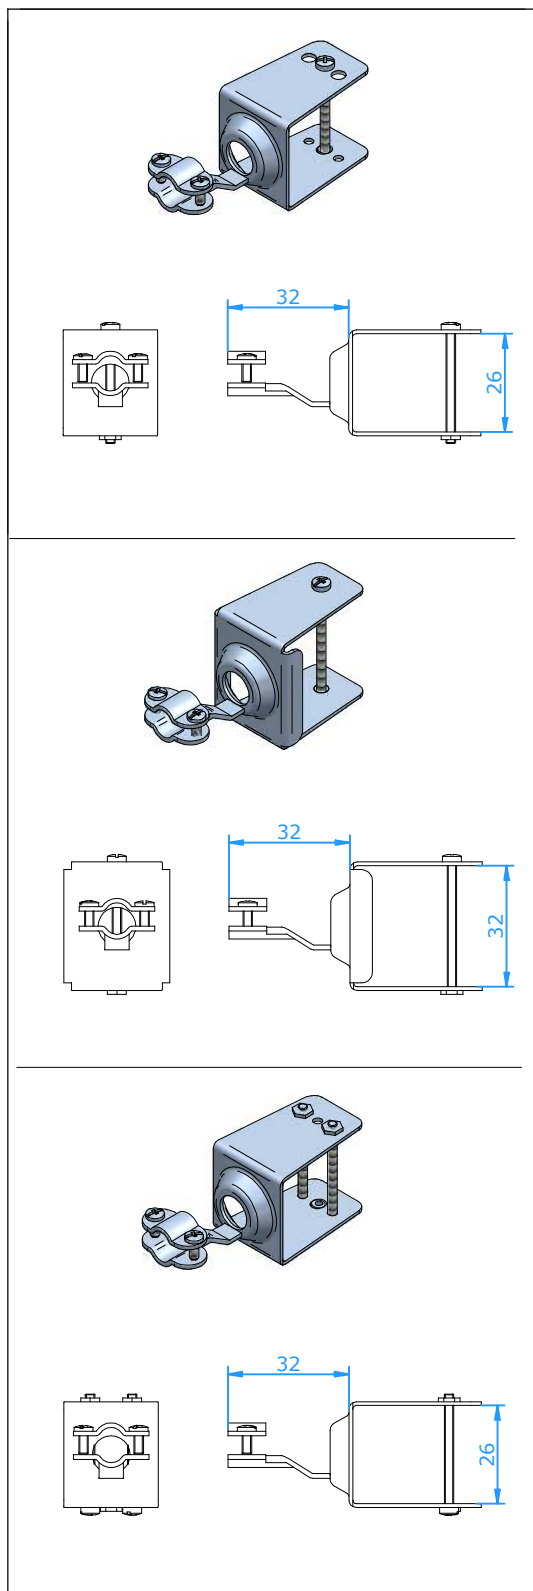

Accessoires

U-Support Serre Câble Connecteurs Standard

Application:

Permet l'utilisation de deux connecteurs pour être montés sur duplex câble mineral isolée cable ou duplex . La construction permet une grande différence de diamètres maximum et minimum des câbles.

Construction:

Complètement en acier inoxydable y compris les vis.

Standard Connecteur

Référence: **20.191**

Conçus pour être utilisés avec les connecteurs CSP(L), CSJ, CSPH(L), CSJH, CSPU(L) and CSJU.

Standard Connecteur Ceramique

Référence: **20.341**

Conçus pour être utilisés avec les connecteurs CSPC(L), CSJC.

Standard Connecteur 3-Broche

Référence: **20.353**

Conçus pour être utilisés avec les connecteurs CSPT(L), CSJT.