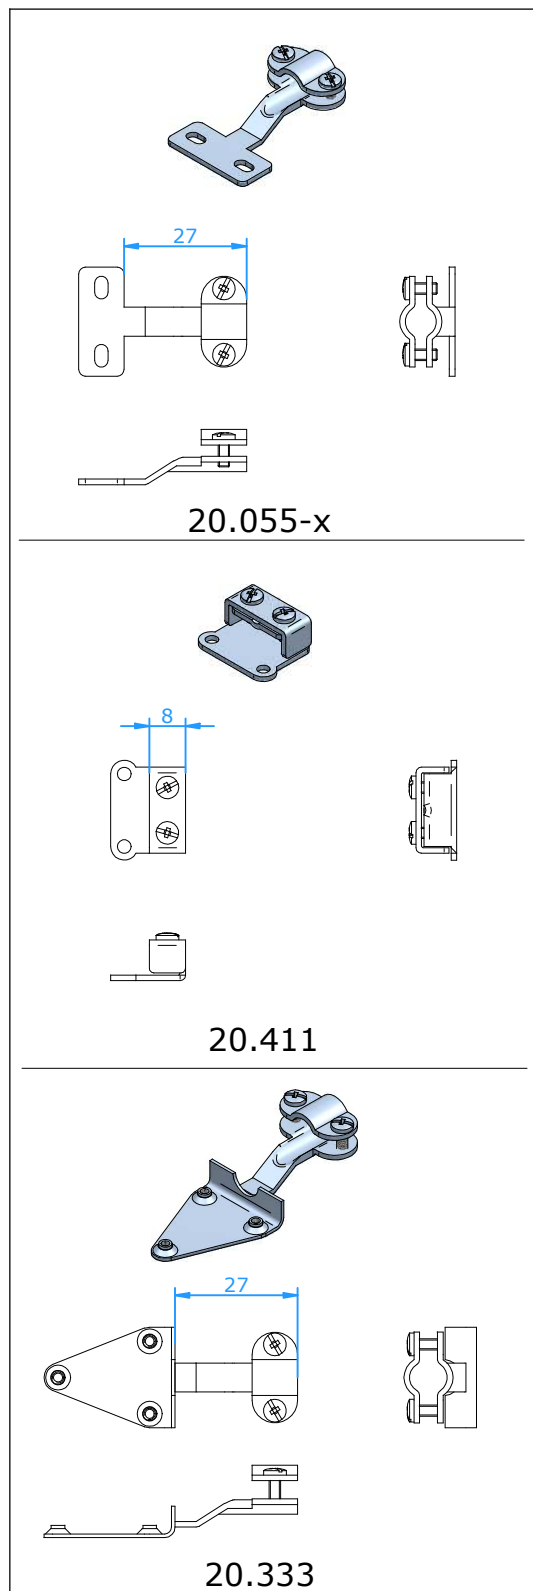

Accessoires

Serre Câble Connecteurs Standard

Application :

Le serre-câble assure un relâchement optimal des constraints. La construction permet une grande différence de diamètres maximum et minimum des câbles.

Construction:

- Complètement en acier inoxydable y compris les vis.

Référence:

20.055-1 standard connecteur

adapté à les connecteurs CSP(L), CSJ, CSPH(L), CSJH, CSPQ(L), CSJQ, CSPT(L) and CSJT

20.055-2 standard connecteur ceramique

adapté à les connecteurs CSPC(L), CSJC

20.055-5 standard connecteur duplex

adapté à les connecteurs CSPD(L), CSJD

20.411 standard connecteur (compact)

conçu pour les fils fine

adapté à les connecteurs CSP(L), CSJ, CSPH(L), CSJH, CSPQ(L), CSJQ, CSPT(L) and CSJT