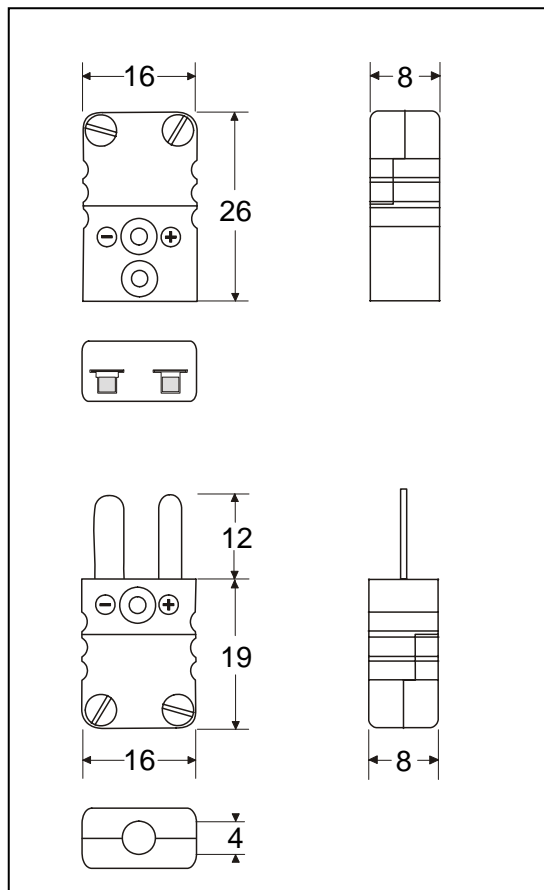

# Steckverbinder

## Miniatur-Steckverbinder

**Verwendung:** Steckverbinder für Thermoelment- und Widerstandsthermometer-Meßkreise.  
Geeignet für Meßleitungen und mineralisierte Mantelleitungen.

### Mechanischer Aufbau:

- Gehäuse aus Glasfiber gefülltem Kunststoff.
- Kontakte aus original Thermoelmentwerkstoffen und gefederte Buchsen für sichere Kontaktierung.
- Verpolungsschutz durch unterschiedliche Kontakt-Stiftbreiten.
- Ungeteiltes Gehäuse widersteht großen Belastungen.
- Interne Leiterführungen verhindern Kurzschlüsse.
- Schraubklemmen gestatten schnelles Anschließen.

### Leiterdurchmesser:

- Sicheres Klemmen von 0,002 mm bis 0,6 mm Durchmesser.
- Max. Kabeldurchmesser 4,5 mm.