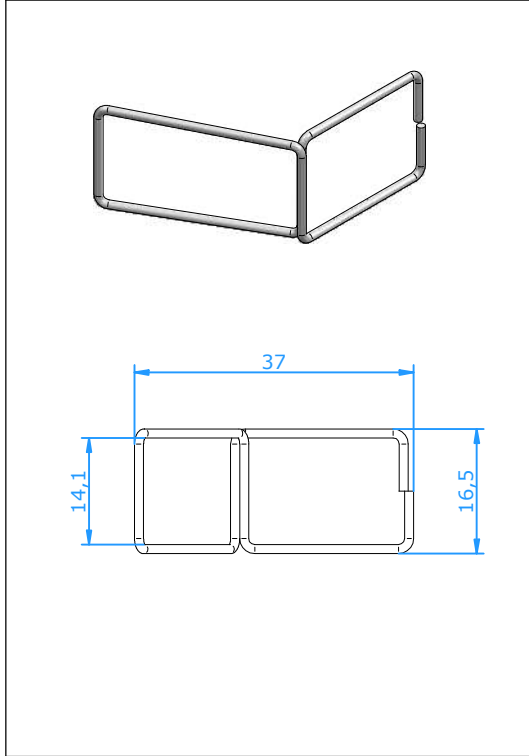

Zubehör

Standard Stecker Verriegelungsbügel

**Verwendung**

Verriegelten Meßkreise.

Montage

- Durch einfaches Einklippen, ohne Werkzeug anzubringen und zu entfernen.

Material

- Edelstahl