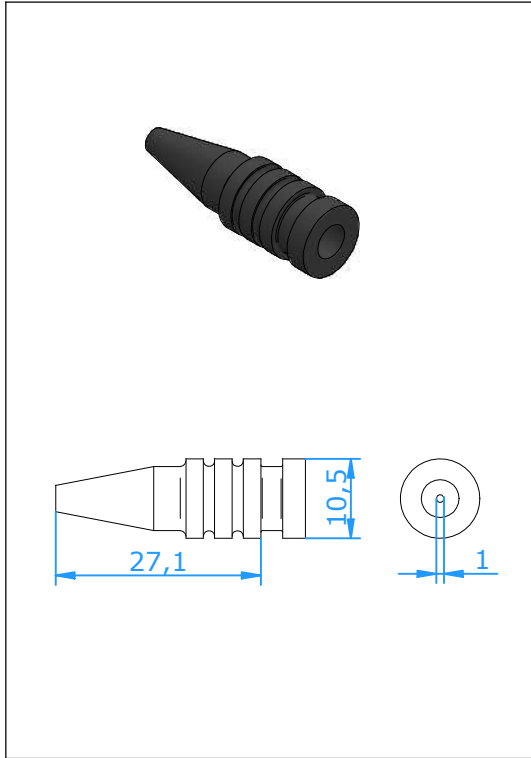

## Standard Eingangshülle

**Verwendung**

Knickschutz für Standard-stecker

**Montage**

- Einfaches überstreifen über die Leitung.

**Temperaturbelastung**

- 200 Deg. C Max.

**Bestell Nr.** 20.294